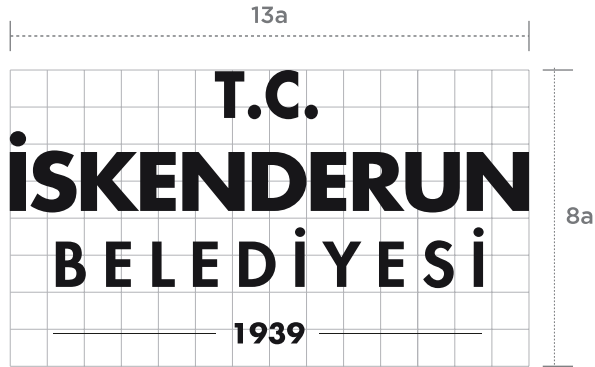

# 1- Amblem ve Logo Kullanımları

1.0 Amblem

1.1 Logotype

1.2 Logo Kullanımı

1.3 Logonun Yanlıř Kullanımı

## 1.0 Amblem

İskenderun Belediyesi amblemi, kurum kimliğini oluşturan temel grafik öğelerin başında gelmektedir. Ambleme ilişkin oranlar yanda belirtilmiştir. Oranlar kesinlikle değiştirilmemelidir.