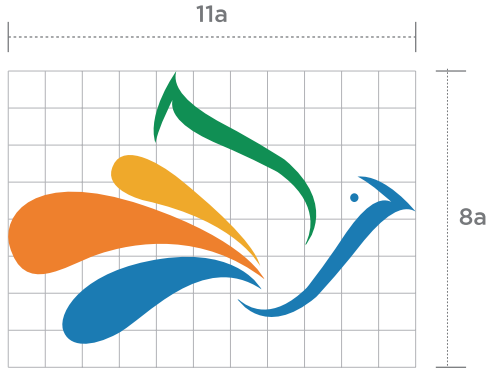

# 1- Amblem ve Logo Kullanımları

1.0 Amblem

1.1 Logotype

1.2 Logo Kullanımı

1.3 Logonun Yanlıř Kullanımı

## 1.0 Amblem

İskenderun Belediyesi amblemi, kurum kimliğini oluşturan temel grafik öğelerin başında gelmektedir. Ambleme ilişkin oranlar yanda belirtilmiştir. Oranlar kesinlikle değiştirilmemelidir.